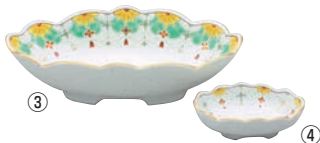

強くて破損しにくい器
アルセラム強化食器シリーズ

破損しやすい陶器の悩みを軽減した耐衝撃性の強い器です。アルミナ陶土(アルミ粉50%+陶土50%)の使用により、通常の陶器の約3倍の強度があり安心してご使用いただけます。

このページの全商品は **納期直A**

強化 はアルセラム強化食器です。
強化 は洗浄機でとれない色絵技法での商品です。マーク無しは通常磁器商品です。

① 錦草花菊型向付 EC2-59 **強化**

ページコード	商品コード	価格
4-1641-0101	2944090	¥4,200

250×155×H70

③ 錦環瑠璃円向付 EC2-61 **強化**

ページコード	商品コード	価格
4-1641-0301	2944110	¥3,000

215×115×H62

⑤ 白透かし向付 EC2-63 **強化**

ページコード	商品コード	価格
4-1641-0501	2944130	¥2,400

φ142×H52