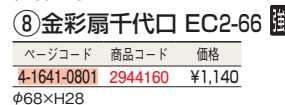

⑪ 織部平向付 EC2-71 **強化**

⑧ 金彩扇千代口 EC2-66 **強化**

ページコード	商品コード	価格
4-1641-0801	2944160	¥1,140

φ68×H28