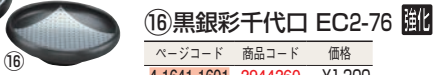

ページコード	商品コード	価格
4-1641-0901	2944190	¥1,800

φ180×H55

⑩ 赤楽平千代口 EC2-70 **強化**

ページコード	商品コード	価格
4-1641-1001	2944200	¥600

φ90×H30

⑪ 織部平向付 EC2-71 **強化**

ページコード	商品コード	価格
4-1641-1101	2944210	¥1,920

φ180×H55

⑫ 織部平千代口 EC2-72 **強化**

ページコード	商品コード	価格
4-1641-1201	2944220	¥720

φ90×H30

⑬ 黄花型向付 EC2-73 **強化**

ページコード	商品コード	価格
4-1641-1301	2944230	¥2,650

φ143×H53

⑭ 黄花型千代口 EC2-74 **強化**

ページコード	商品コード	価格
4-1641-1401	2944240	¥1,040

φ80×H36

⑮ 黒銀彩向付 EC2-75 **強化**

ページコード	商品コード	価格
4-1641-1501	2944250	¥2,480

φ155×H35

⑯ 黒銀彩千代口 EC2-76 **強化**

ページコード	商品コード	価格
4-1641-1601	2944260	¥1,200

φ85×H27

⑰ 織部角向付 EC2-77 **強化**