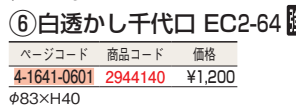

④ 錦環瑠璃円千代口 EC2-62 **強化**

⑥ 白透かし千代口 EC2-64 **強化**

ページコード	商品コード	価格
4-1641-0601	2944140	¥1,200

φ83×H40